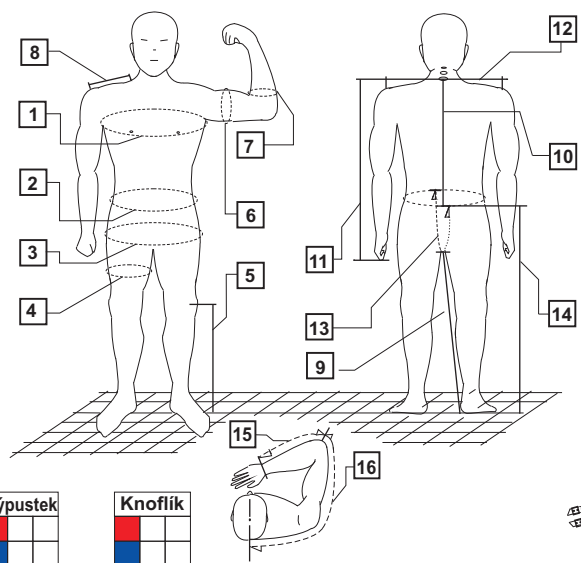

**MĚŘENKA STŘELECKÉHO KABÁTU A KALHOT - EVOTOP**

Dealer :

Datum   
Místo   
Číslo objednávky

Jméno a příjmení .....  
Adresa .....  
Telefon/mobil/e-mail.....  
Podpis zákazníka .....

Právák   
 Levák

**Výška postavy**   
Konfekční velikost   
Váha

**KABÁT - EVOTOP**

- 1 Obvod hrudníku
- 2 Obvod pasu
- 3 Obvod boků
- 6 Obvod paže
- 7 Obvod předloktí
- 8 Šířka náramenice
- 10 Délka zad
- 11 Délka kabátu
- 12 Šířka ramen
- 15 Délka předloktí
- 16 Délka paže + 1/2.zad

**KALHOTY - EVOTOP**

- 2 Obvod pasu
- 3 Obvod boků
- 4 Obvod stehna
- 5 Střed kolena-podlaha
- 9 Rozkrok - podlaha
- 13 Obvod střed. švu
- 14 Pas - podlaha

Kůže
1
2
3
4
5
6
7
8
9
10
11
12
13
14
15
16
17
18