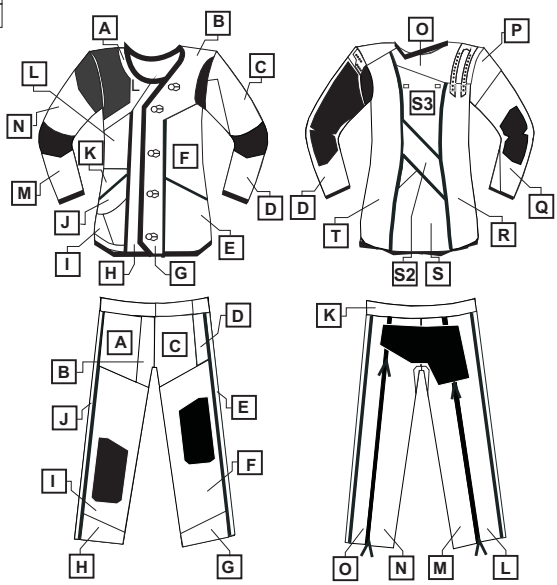

**KABÁT - EVOTOP**

- 1 Obvod hrudníku
- 2 Obvod pasu
- 3 Obvod boků
- 6 Obvod paže
- 7 Obvod předloktí
- 8 Šířka náramenice
- 10 Délka zad
- 11 Délka kabátu
- 12 Šířka ramen
- 15 Délka předloktí
- 16 Délka paže + 1/2.zad

**KALHOTY - EVOTOP**

- 2 Obvod pasu
- 3 Obvod boků
- 4 Obvod stehna
- 5 Střed kolena-podlaha
- 9 Rozkrok - podlaha
- 13 Obvod střed. švu
- 14 Pas - podlaha

Kůže
1
2
3
4
5
6
7
8
9
10
11
12
13
14
15
16
17
18

Canvas
19
20
21
22
23
24
25
26
27

Evotex
31
32
33
34
35
36

Výpustek

Knoflík

- Stahovací pásy - plast
- Stahovací pásek - kůže
- Stahovací pásek - ráčna
- Zakončení kalhot - kůže
- Zakončení kalhot - canvas